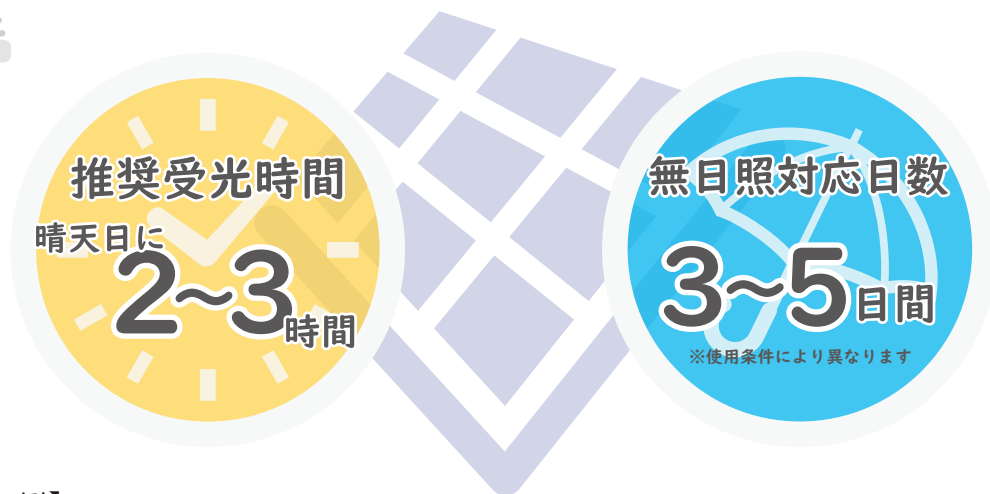

ご使用方法

使用条件

【点灯時間の例】