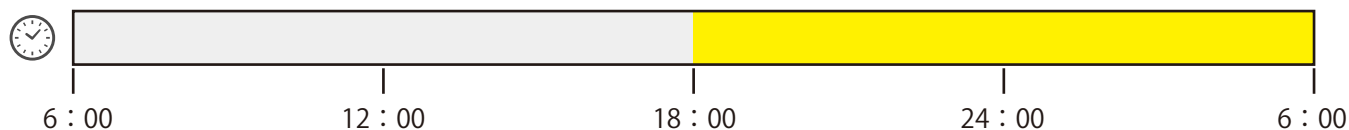

【点灯時間の例】

| | |
|---------|------------------------|
| 点灯時間 | 3 ~ 15 時間 / 日 (任意設定) |
| 無日照対応日数 | ~ 5 日間 (6 時間発光 / 日の場合) |
| 推奨受光時間 | 晴天日におよそ 2 ~ 3 時間以上 |
| 設置の方角 | 東西南 ※北面設置の場合は別途ご相談ください |

※できるだけ建物や木などの影に入らない（日照時間が長い）場所をお選びください