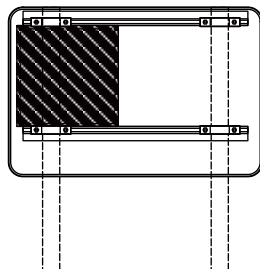

支柱・電柱

壁面

取付け治具

組み込み

取付け面 (裏側)

スタンド

ご使用方法

使用条件