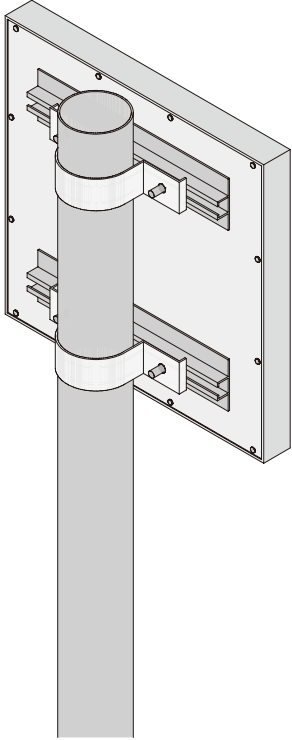

支柱・電柱

壁面

取付け治具

組み込み

取付け面 (裏側)

スタンド

ご使用方法

使用条件

※製品種類により操作方法が固定となる場合があります

スペック

| 看板・標識 | サイズ (mm) |
|-----------|--------------------|
| SSP-S500 | H426 × W537 × D45 |
| SSP-S1200 | W1220 × H447 × D45 |

| スタンドサイン | |
|----------------|--------------------|
| SSP-I000 (片面) | W450 × H1220 × D45 |
| SSP-I000W (両面) | W450 × H1220 × D55 |
| 表示面のみ | W390 × H1000(mm) |